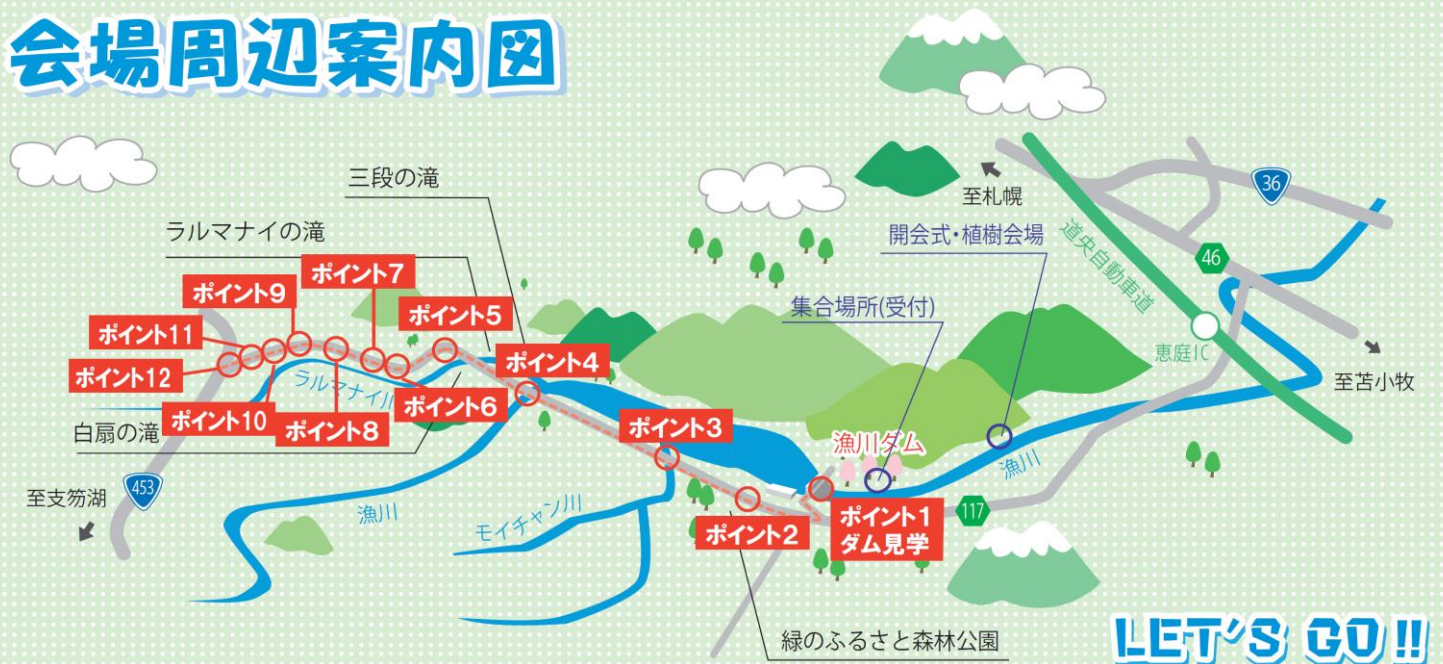

## 《えにわ湖慈しみフェスタ 開催趣旨》

漁川は恵庭市の母なる川で、私たちは豊かな自然からの様々な恩恵を受けて日々生活しています。なかでもえにわ湖は、水道水源として欠かせないものですが、上流への不法投棄等、環境の悪化が懸念されています。

安全で安心な水を守るためには、私達市民自らが、自分達の水を自分達の手で守るという意識を持ち、未来へとかけがえない水を受け継いでいくため、環境保全活動を継続していくことが大切です。

水源であるえにわ湖の現状を、みんなで知り、対策を考え、そして行動するために。

「第15回 えにわ湖慈しみフェスタ」を開催します。

## ◇ 開催プログラム ◇

- |   |             |   |
|---|-------------|---|
| 受付(ダム下公園あずまや)                                       | 8:40～ 9:10  | ※ダム下公園の駐車台数には限りがあります。<br>ご来場は無料送迎バスのご利用をお勧めします。<br>(9:15～ 9:30) バスに分乗し植樹会場へ移動)        |
| ◆ 開会式(ダム下流植樹会場)                                     | 9:30～ 9:50  | * 実行委員会代表挨拶、恵庭市長挨拶<br>* 植樹活動、清掃活動、漁川ダム見学会の説明  |
| ◆ 植樹活動(ダム下流)  | 9:50～10:20  | * 豊かな自然を守るため、川のそばに木を植えます。   |
| <b>※以下の清掃活動とダム見学は、同時進行で実施します。どちらかご希望の活動にご参加下さい。</b> |             |   |
| ◆ 清掃活動(ポイント2～12)                                    | 10:20～12:00 | * 植樹会場から下図の清掃ポイント2～12までバスで移動します。<br>清掃終了後、バスでダム下公園まで戻ります。<br>(集めたゴミは、別途収集車が巡回し、回収します) |
| ◆ 漁川ダム見学・学習会  | 10:20～12:00 | * 植樹会場から下図のポイント1(ダム管理支所)までバスで移動し、<br>ダム施設の見学(ダム管理施設、堤体内の監査廊など)や、漁川の自然や水質の体験学習を行います。   |
| ◆ 昼食交流会(ダム下公園)                                      | 12:00～12:40 | * 受付で軽食、飲料を配ります。お楽しみゲーム大会を行います。   |
| ◆ 閉会式(ダム下公園)  | 12:40～12:45 | * 後援挨拶<br>※閉会式終了後、参加者全員で記念撮影を行います。  |

## 会場周辺案内図